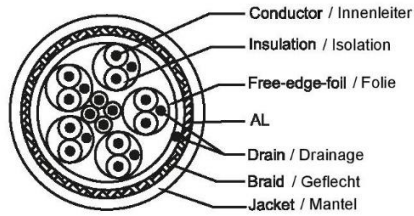

Querschnitt  
Cross section

Belegung  
Wiring

Zeichnung  
Drawing

Nr. / No.	Länge / Length (m)	Verpackung / Packing	Farbe / Color
64887	10.00	SB	
34257	10.00	PL	
34258	10.00	PL	
31896	10.00		
31887	10.00		

HDMI-Kabel

- Anschlüsse: HDMI-Stecker > HDMI-Stecker
- Kontakte: 19 PIN; vergoldet
- Standards: HDTV bis 2160p (4K), 3D bis 1080p (Full HD)
- Kabel: UL AWM STYLE 20276 80°C 30V VW-1 30 AWG
- Isolationswiderstand: DC 300 V 5 MOhm
- Kontaktwiderstand: 8 Ohm
- Konformität: RoHS

HDMI cable

- Connectors: HDMI plug > HDMI plug
- Contacts: 19 PIN; gold-plated
- Standards: HDTV up to 2160p (4K), 3D up to 1080p (Full HD)
- Cable: UL AWM STYLE 20276 80°C 30V VW-1 30 AWG
- Insulation resistance: DC 300 V 5 MOhm
- Contact resistance: 8 Ohm
- Conformity: RoHS