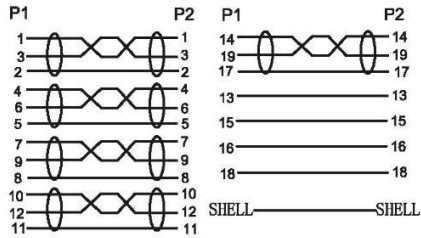

Querschnitt  
Cross section

Belegung  
Wiring

Zeichnung  
Drawing

Nr. / No.	Länge / Length (m)	Verpackung / Packing	Farbe / Color
64887	10.00	SB	
34257	10.00	PL	
34258	10.00	PL	
31896	10.00		
31887	10.00		

HDMI-Kabel

- Anschlüsse: HDMI-Stecker > HDMI-Stecker
- Kontakte: 19 PIN; vergoldet
- Standards: HDTV bis 2160p (4K), 3D bis 1080p (Full HD)
- Kabel: UL AWM STYLE 20276 80°C 30V VW-1  
30 AWG
- Isolationswiderstand: DC 300 V 5 MOhm
- Kontaktwiderstand: 8 Ohm
- Konformität: RoHS

HDMI cable

- Connectors: HDMI plug > HDMI plug
- Contacts: 19 PIN; gold-plated
- Standards: HDTV up to 2160p (4K), 3D up to 1080p (Full HD)
- Cable: UL AWM STYLE 20276 80°C 30V VW-1  
30 AWG
- Insulation resistance: DC 300 V 5 MOhm
- Contact resistance: 8 Ohm
- Conformity: RoHS