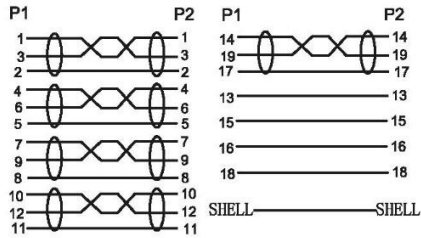

Querschnitt  
Cross section

Belegung  
Wiring

Zeichnung  
Drawing

Nr. / No.	Länge / Length (m)	Verpackung / Packing	Farbe / Color
64887	10.00	SB	
34257	10.00	PL	
34258	10.00	PL	
31896	10.00		
31887	10.00		

HDMI-Kabel

- Anschlüsse: HDMI-Stecker > HDMI-Stecker
- Kontakte: 19 PIN; vergoldet
- Standards: HDTV bis 2160p (4K), 3D bis 1080p (Full HD)
- Kabel: UL AWM STYLE 20276 80°C 30V VW-1 30 AWG
- Isolationswiderstand: DC 300 V 5 MOhm
- Kontaktwiderstand: 8 Ohm
- Konformität: RoHS

HDMI cable

- Connectors: HDMI plug > HDMI plug
- Contacts: 19 PIN; gold-plated
- Standards: HDTV up to 2160p (4K), 3D up to 1080p (Full HD)
- Cable: UL AWM STYLE 20276 80°C 30V VW-1 30 AWG
- Insulation resistance: DC 300 V 5 MOhm
- Contact resistance: 8 Ohm
- Conformity: RoHS