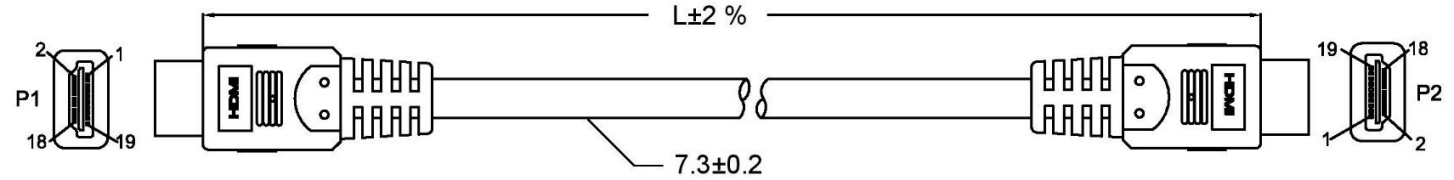

Querschnitt  
Cross section

Belegung  
Wiring

Zeichnung  
Drawing

Nr. / No.	Länge / Length (m)	Verpackung / Packing	Farbe / Color
64887	10.00	SB	
34257	10.00	PL	
34258	10.00	PL	
31896	10.00		
31887	10.00		

HDMI-Kabel

- Anschlüsse: HDMI-Stecker > HDMI-Stecker
- Kontakte: 19 PIN; vergoldet
- Standards: HDTV bis 2160p (4K), 3D bis 1080p (Full HD)
- Kabel: UL AWM STYLE 20276 80°C 30V VW-1  
30 AWG
- Isolationswiderstand: DC 300 V 5 MOhm
- Kontaktwiderstand: 8 Ohm
- Konformität: RoHS

HDMI cable

- Connectors: HDMI plug > HDMI plug
- Contacts: 19 PIN; gold-plated
- Standards: HDTV up to 2160p (4K), 3D up to 1080p (Full HD)
- Cable: UL AWM STYLE 20276 80°C 30V VW-1  
30 AWG
- Insulation resistance: DC 300 V 5 MOhm
- Contact resistance: 8 Ohm
- Conformity: RoHS