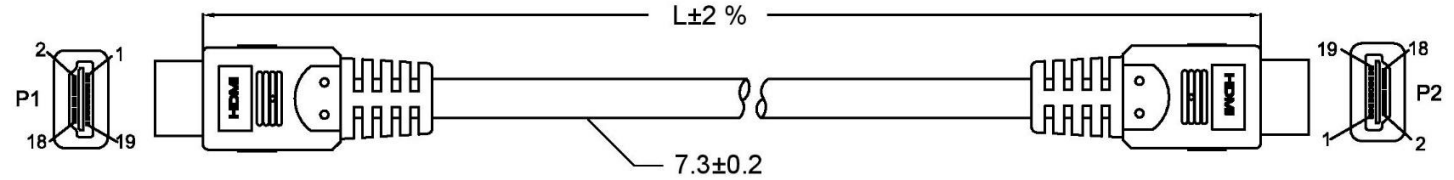

Querschnitt  
Cross section

Belegung  
Wiring

Zeichnung  
Drawing

Nr. / No.	Länge / Length (m)	Verpackung / Packing	Farbe / Color
64887	10.00	SB	
34257	10.00	PL	
34258	10.00	PL	
31896	10.00		
31887	10.00		

HDMI-Kabel

- Anschlüsse: HDMI-Stecker > HDMI-Stecker
- Kontakte: 19 PIN; vergoldet
- Standards: HDTV bis 2160p (4K), 3D bis 1080p (Full HD)
- Kabel: UL AWM STYLE 20276 80°C 30V VW-1 30 AWG
- Isolationswiderstand: DC 300 V 5 MOhm
- Kontaktwiderstand: 8 Ohm
- Konformität: RoHS

HDMI cable

- Connectors: HDMI plug > HDMI plug
- Contacts: 19 PIN; gold-plated
- Standards: HDTV up to 2160p (4K), 3D up to 1080p (Full HD)
- Cable: UL AWM STYLE 20276 80°C 30V VW-1 30 AWG
- Insulation resistance: DC 300 V 5 MOhm
- Contact resistance: 8 Ohm
- Conformity: RoHS