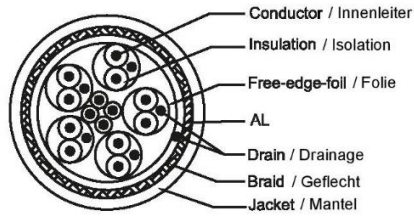

Querschnitt  
Cross section

Belegung  
Wiring

Zeichnung  
Drawing

Nr. / No.	Länge / Length (m)	Verpackung / Packing	Farbe / Color
64887	10.00	SB	
34257	10.00	PL	
34258	10.00	PL	
31896	10.00		
31887	10.00		

HDMI-Kabel

- Anschlüsse: HDMI-Stecker > HDMI-Stecker
- Kontakte: 19 PIN; vergoldet
- Standards: HDTV bis 2160p (4K), 3D bis 1080p (Full HD)
- Kabel: UL AWM STYLE 20276 80°C 30V VW-1  
30 AWG
- Isolationswiderstand: DC 300 V 5 MOhm
- Kontaktwiderstand: 8 Ohm
- Konformität: RoHS

HDMI cable

- Connectors: HDMI plug > HDMI plug
- Contacts: 19 PIN; gold-plated
- Standards: HDTV up to 2160p (4K), 3D up to 1080p (Full HD)
- Cable: UL AWM STYLE 20276 80°C 30V VW-1  
30 AWG
- Insulation resistance: DC 300 V 5 MOhm
- Contact resistance: 8 Ohm
- Conformity: RoHS